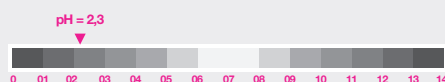

Aspect : liquide gélifié opaque bleu foncé

Parfum : frais et marin

COMPOSITION

FDS disponible sur demande.

CONDITIONNEMENTS DISPONIBLES

- 6 x 750 ml : réf. 303059
- 6 x 1 L : réf. 303060
- 2 x 5 L : réf. 303087
- 1 x 30 L : réf. 303062
- 1 x 200 L : réf. 303063
- 1 x 1000 L : réf. 303064

PRODUITS COMPLÉMENTAIRES

- BIODESCA ORIGINAL : Biorénovateur détartrant sanitaires
- GLOBALWAY⁺ : Biotraitement multi-usages sanitaires
- BLOCWAY BC : Biotraitement des WC

Pour plus d'informations, consulter la fiche de sécurité.

4D-SCALE

GEL WC NETTOYANT DÉTARTRANT DÉSORODISANT

DES SANITAIRES PLUS PROPRES

4D-SCALE nettoie, détartré, et désodorise efficacement tous les WC et urinoirs.

Formulé avec des biosurfactants ultra-puissants selon le procédé BIOSURF®, associés au pouvoir détartrant d'un complexe d'acide lactique d'origine naturelle et d'acide malique, **4D-SCALE** permet d'éliminer les dépôts de tartre et autres résidus organiques, même les plus incrustés. Il redonne aux installations leur éclat naturel et laisse une agréable odeur de propreté. Sa formule écologique respecte le bon fonctionnement des fosses septiques.

Le bec verseur incliné de **4D-SCALE** et sa formule gélifiée parfaitement adaptée pour une action prolongée, en font un allié idéal pour le nettoyage quotidien des sanitaires, jusque dans les zones les plus difficiles d'accès.

Avec une utilisation régulière, l'impact environnemental du nettoyage est grandement réduit.

EFFICACITÉ

SÉCURITÉ

PROTECTION

4D-SCALE bénéficie du procédé BIOSURF® (biosurfactants ultra-puissants) associé au pouvoir détartrant de l'acide lactique et de l'acide malique.

4D-SCALE est sans étiquetage de risque. Il a été formulé pour limiter les risques d'allergies.

4D-SCALE est éco-conçu. Il utilise des matières actives issues de ressources renouvelables et son emballage est 100% recyclable.

MODE D'EMPLOI :

Produit prêt à l'emploi.

1. Appliquer sous les rebords et dans la cuvette des WC ou des urinoirs
2. Laisser agir 5 minutes minimum
3. Frotter à l'aide d'une brosse WC
4. Tirer la chasse d'eau

ECOWAY® : Une gamme complète sans étiquetage de risque pour professionnels.