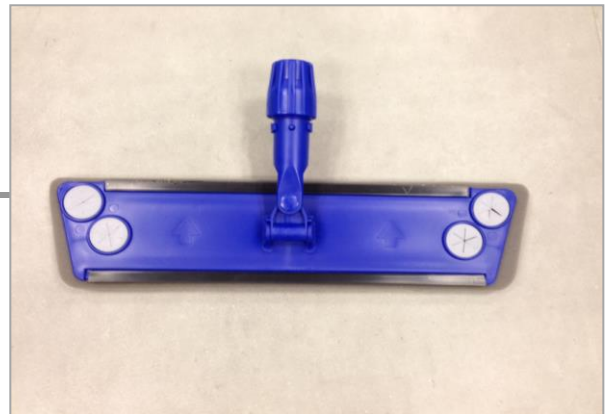

FICHE PRODUIT

REFERENCE: Trapèze Mousse Collée

Plastique
60 cm

CODE : 9006 S

DESCRIPTION DE L'ARTICLE (Tolérance +/- 5%)

Longueur	55 cm	Diamètre	.
Largeur	9,5 cm	Grammage	.
Hauteur	2,5 cm	Poids	344Gr (+/- 5%)
		Couleur	Bleu/Gris

Composition : Plastique PP
Avec Bouchons de fixation plastique gris
Mousse collée grise

Description : S'utilise avec les gazes à usage unique pour le balayage des sols.

DESCRIPTION LOGISTIQUE

CONDITIONNEMENT

NBR Article/ carton : 10 UNITES

CARTON

Longueur	57 cm
Largeur	48 cm
Hauteur	11,5 cm
Poids	4,51 kg

Nbr cartons/Palette
Nbr d'articles / Palette

(Tolérance +/- 5%)