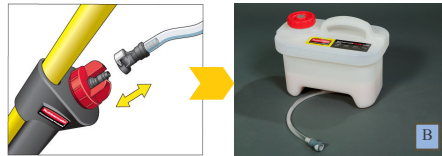

## 2 OPTIONS DE REMPLISSAGE

### LARGE OUVERTURE

Pour un remplissage manuel.

### EMBOUT CLEAN CONNECT™

Remplissage effectué avec le bidon PULSE™. L'utilisateur n'est pas exposé aux produits chimiques. Le bidon PULSE™ permet de remplir 12 fois le réservoir pour nettoyer une surface de 930 M<sup>2</sup>

### EMBOUT NON-GLISSANT

Placé contre un mur, cet embout empêche le manche de glisser.